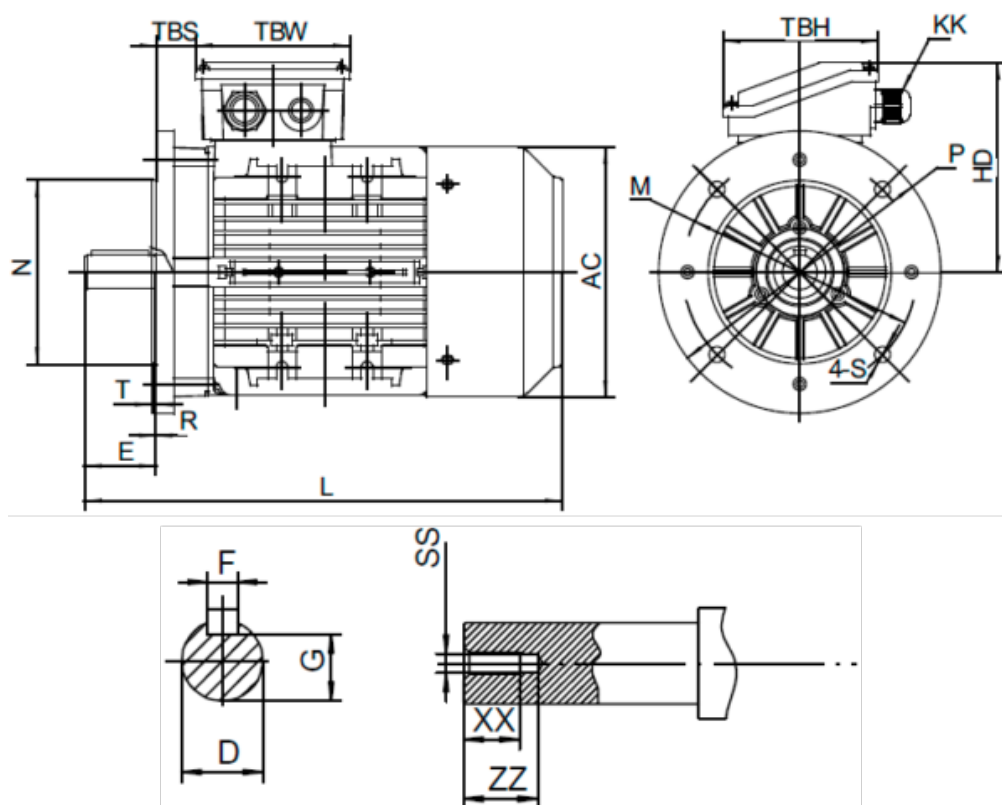

Varenummer: 25180015021440

Beskrivelse: Kleedrive T3A 90S-2 1.5kw 2800 o/min UL/CSA
3x230/400V 50 HZ IP55 B5 Eff=84,2%

Mål

AA = 176	L = 313/338	TBH = 109
AC = Ø177	M = Ø165	TBS = 28.5
AD = 235	N = Ø130	TBW = 109
D = Ø24	P = Ø200	XX = 19
E = 50	R = 0	ZZ = 25
F = 8	S = Ø12	
G = 20	SS = M8	
HD = 145	T = 3.5	